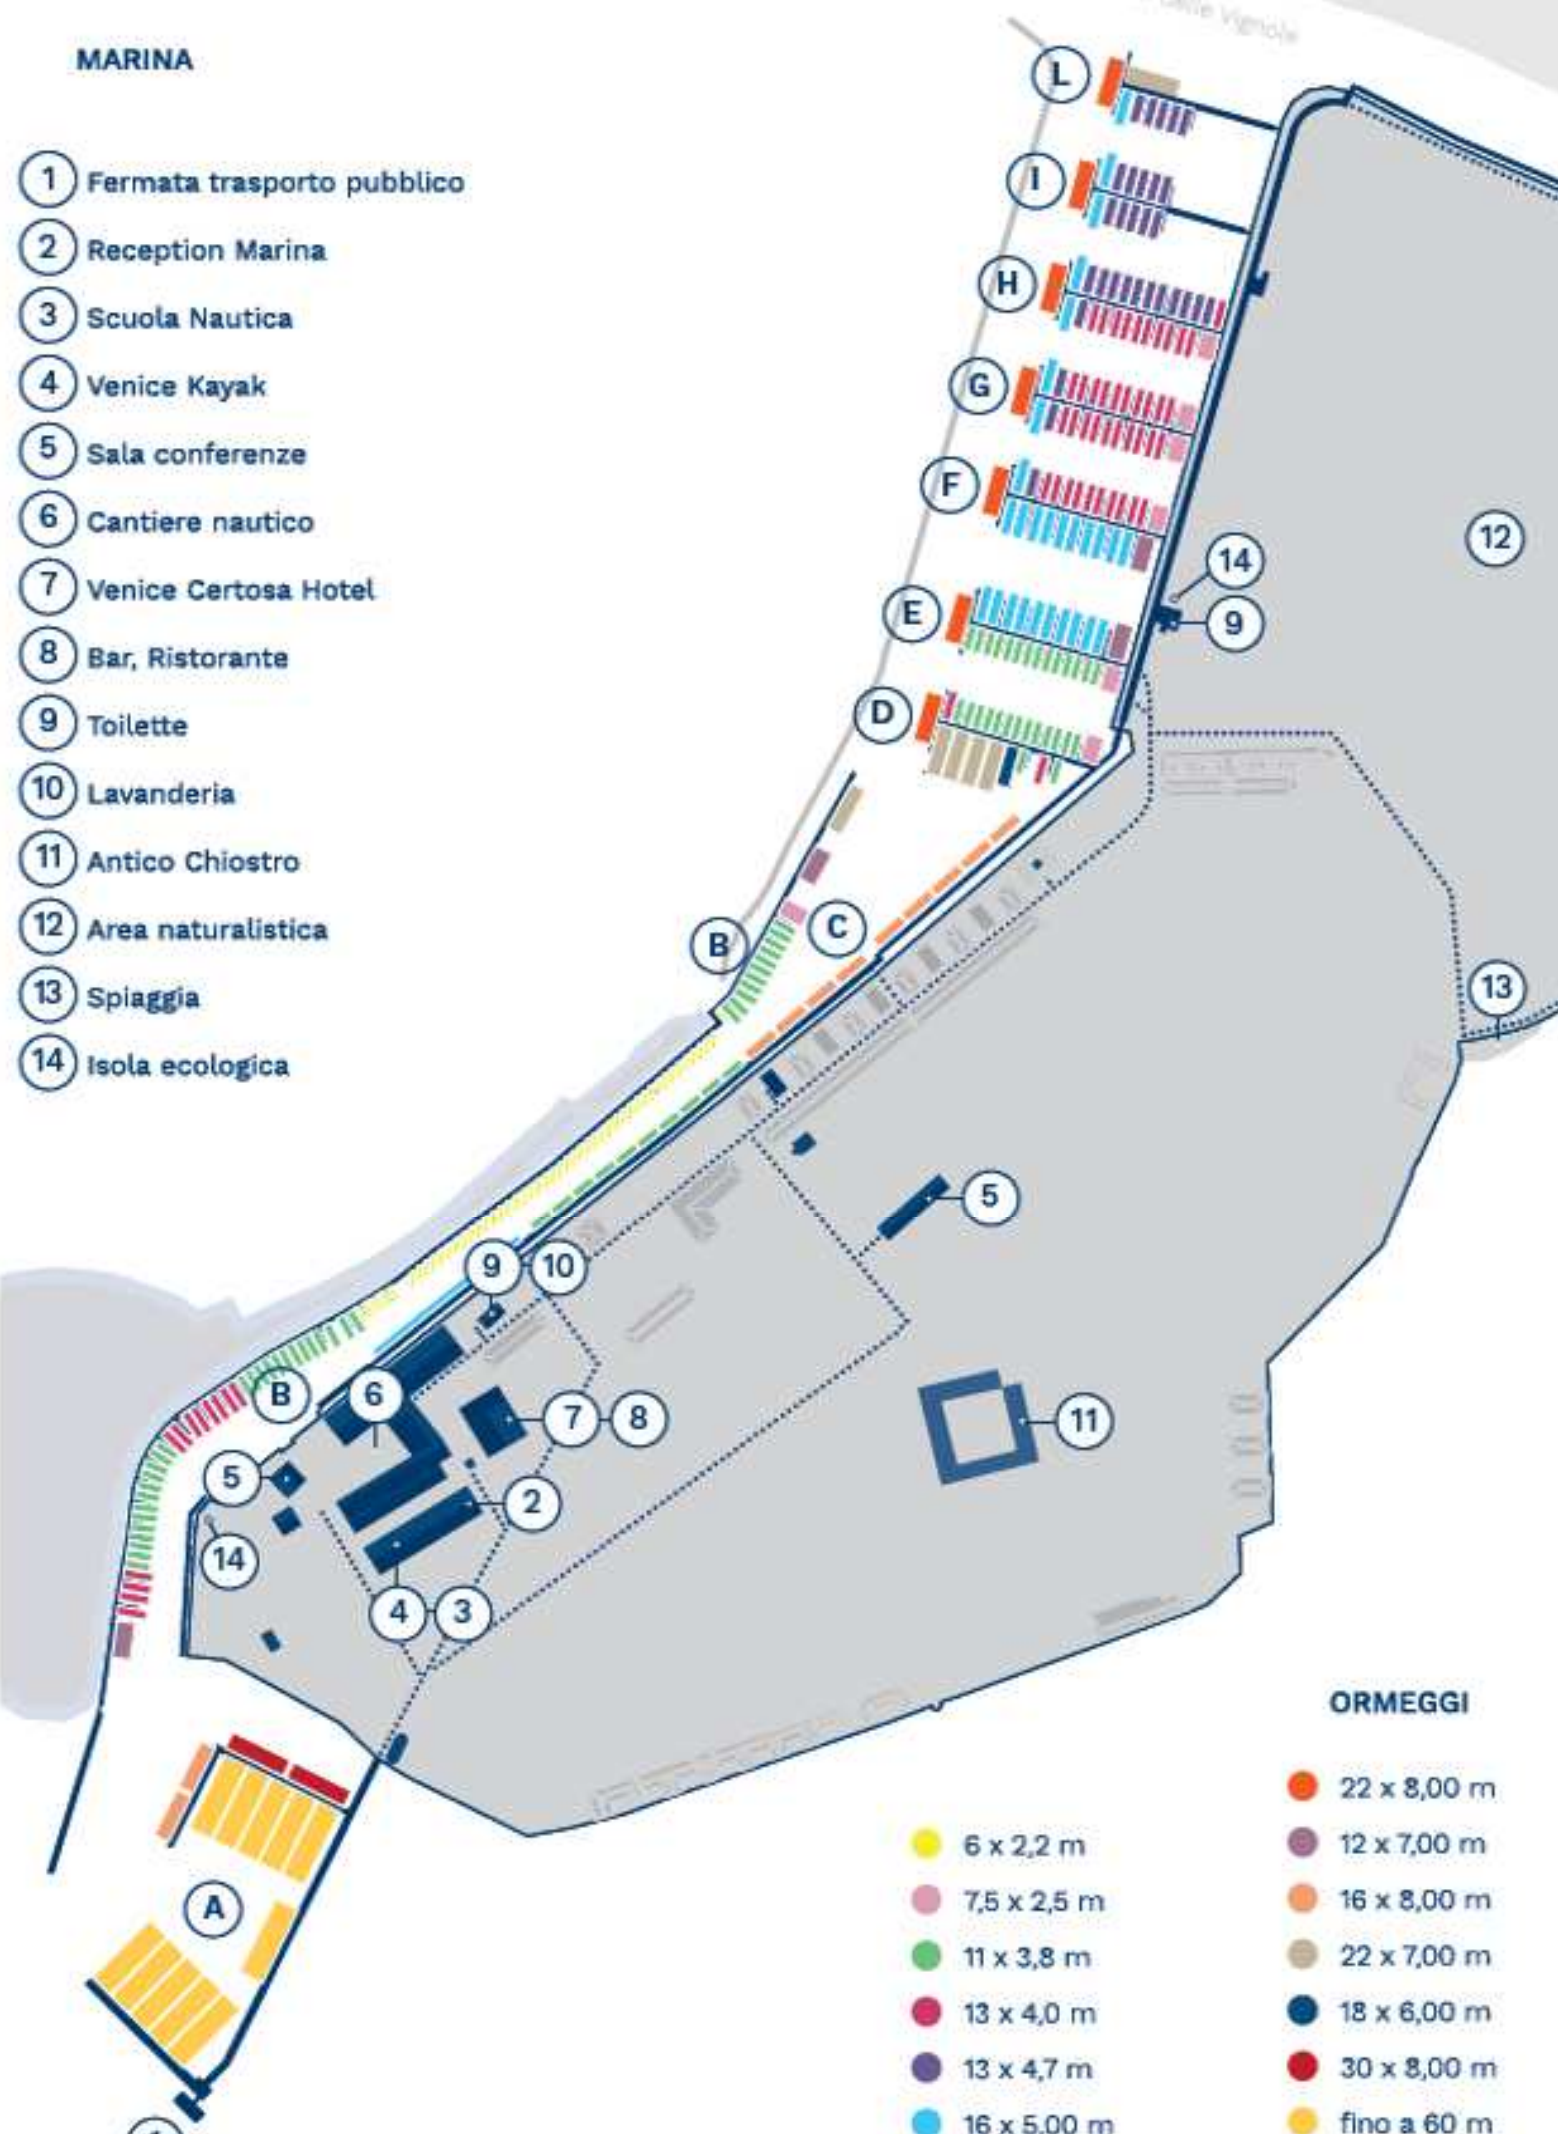

# MARINA

- ① Fermata trasporto pubblico
- ② Reception Marina
- ③ Scuola Nautica
- ④ Venice Kayak
- ⑤ Sala conferenze
- ⑥ Cantiere nautico
- ⑦ Venice Certosa Hotel
- ⑧ Bar, Ristorante
- ⑨ Toilette
- ⑩ Lavanderia
- ⑪ Antico Chiostro
- ⑫ Area naturalistica
- ⑬ Spiaggia
- ⑭ Isola ecologica

canale delle Vignole

## ORMEGGI

- |               |               |
|---------------|---------------|
| ● 6 x 2,2 m   | ● 22 x 8,00 m |
| ● 7,5 x 2,5 m | ● 12 x 7,00 m |
| ● 11 x 3,8 m  | ● 16 x 8,00 m |
| ● 13 x 4,0 m  | ● 22 x 7,00 m |
| ● 13 x 4,7 m  | ● 18 x 6,00 m |
| ● 16 x 5,00 m | ● 30 x 8,00 m |
|               | ● fino a 60 m |